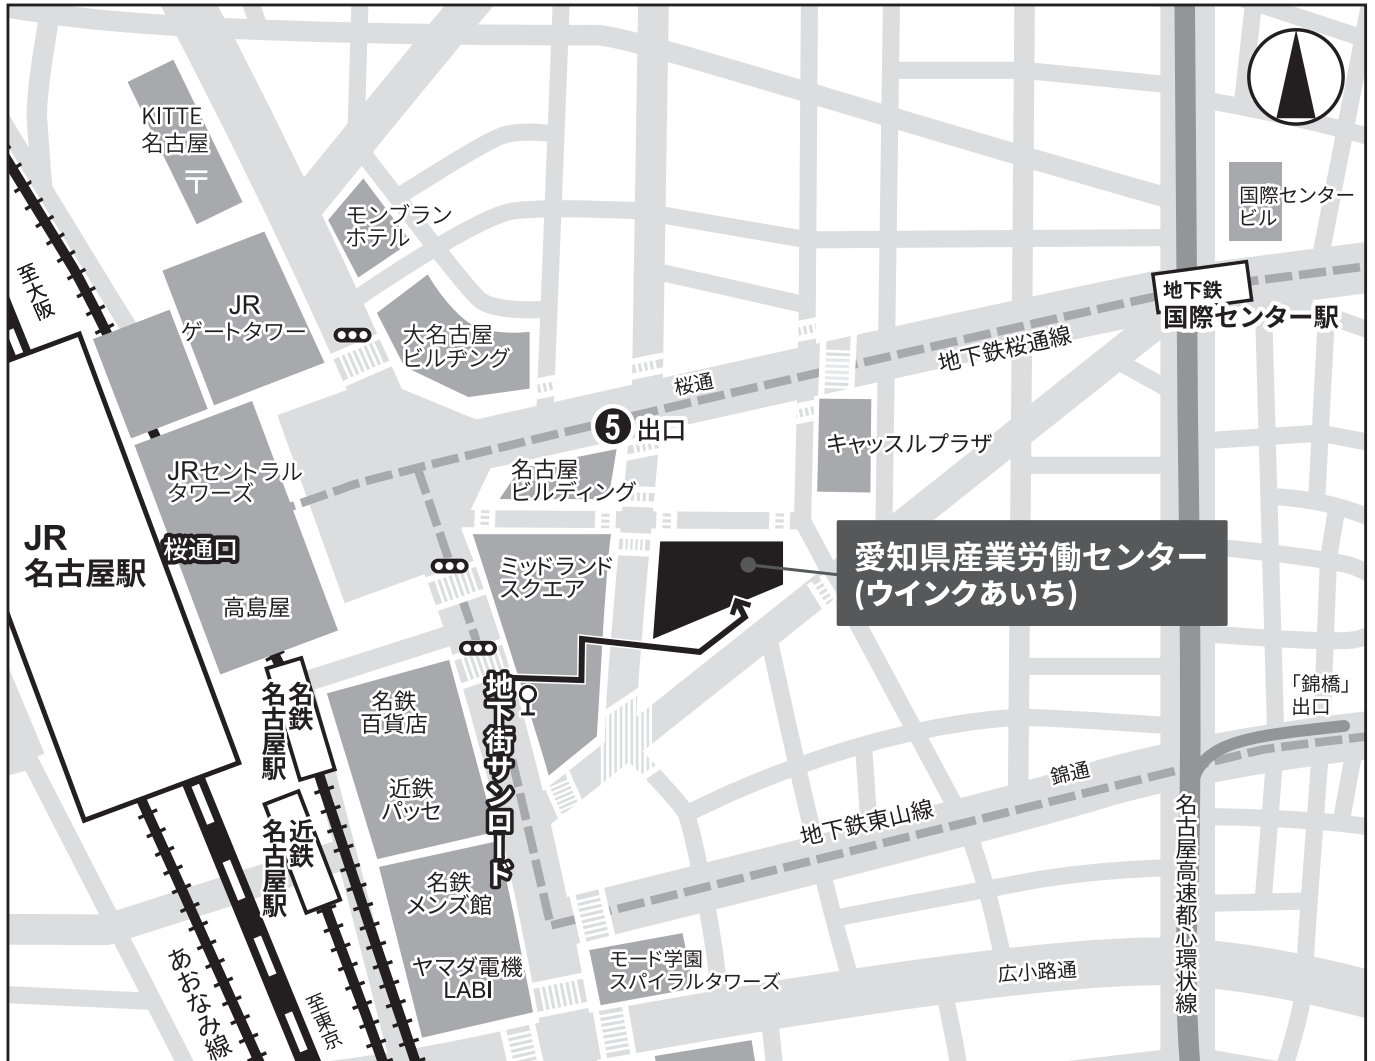

愛知県産業労働センター (ウインクあいち)

〒450-0002 名古屋市中村区名駅4-4-38
TEL: 052-571-6131 (代)

愛知県産業労働センター(ウインクあいち) へのアクセス

電車をご利用の場合

- JR名古屋駅桜通口から・・・ミッドランドスクエア方面 徒歩5分
各線地下鉄名古屋駅から・・・ユニモール地下街 5番出口 徒歩2分
※名駅地下街サンロードからミッドランドスクエア、マルケイ観光ビル、名古屋クロスコートタワーを經由 徒歩8分
- JR(東海道新幹線)をご利用の場合
◎東京・・・約100分 ◎新大阪・・・約50分

お車をご利用の場合

名古屋高速都心環状線「錦橋」出口より約6分
駐車場・・・収容台数123台

飛行機をご利用の場合

- 中部国際空港(セントレア)から・・・約30分(名鉄空港特急利用、名鉄名古屋駅まで)
- 県営名古屋空港から・・・約20分(高速バス利用、ミッドランドスクエア前バス停まで)