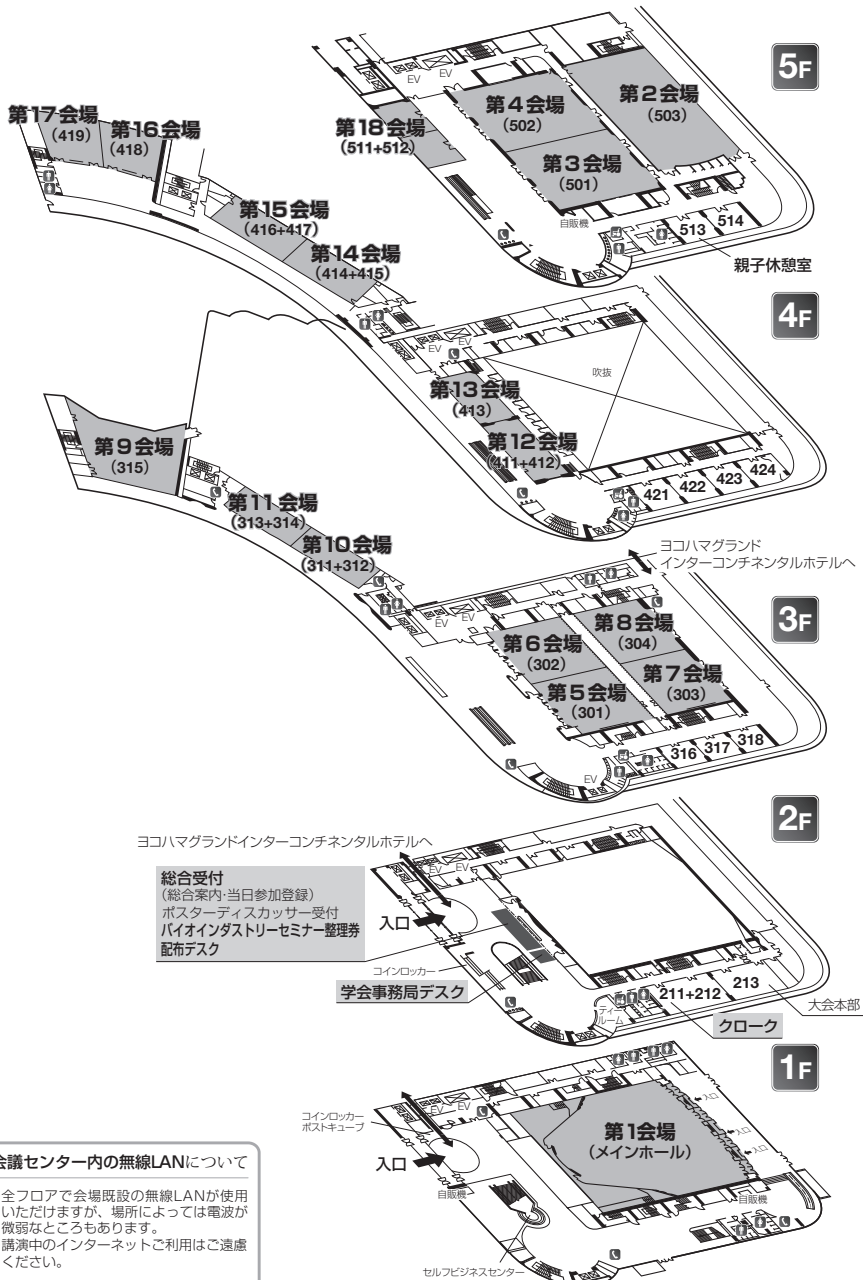

会議センター（講演会場）

会議センター内の無線LANについて

※全フロアで会場既設の無線LANが使用いただけますが、場所によっては電波が微弱なところもあります。
 ※講演中のインターネットご利用はご遠慮ください。

展示ホール(ポスター・展示会場)

ドリンク
コーナー

休憩コーナー

展示会場

展示ホール内の無線LAN利用可能エリア

◎ポスター・展示会場内の全域で会場既設の無線LANが利用可能です。

SSID : FREE-PACIFICO

パスワード : なし

※場所によっては電波が微弱なところもあります。